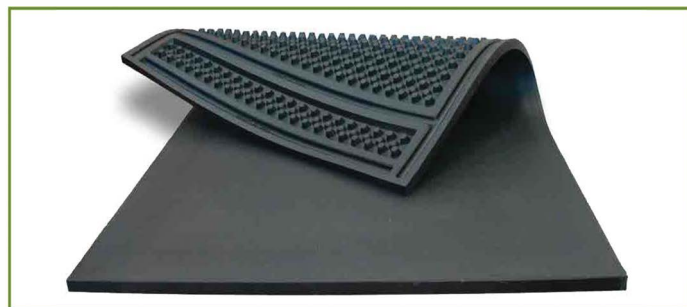

animatress III

Unser neues Antimattress III Produkt ist eine Revolution im Bereich von Stallbetten. Animatress III bietet Ihren Kühen ein komfortables Stallbett zu einem sehr günstigen Preis. Die neue Matratze ist so einfach zu installieren, dass Sie dies in jeder Art von Stall selbst durchführen können. Die Gummikegel in abwechselnden Höhen wirken stützend und dämpfend. In unserem Labor gemeinsam mit Milch- und Mastproduzenten aus aller Welt entwickelt.

Allgemeine Informationen

- Bew. -Nr :** Bvet Nr : 12344
DLG BTS-Rindvieh : 6750
- Anwendung:** Laufställe oder Anbindeställe
- Kompatibilität:** für die meisten Ställe weltweit geeignet
- Gummioberfläche:** 100% Recycling-Gummi, exklusiv entwickelt
- Oberfläche:** rutschfeste Oberfläche
- Unterseite:** Gummikegel

Größe

- Dick :** 31.75 mm
- Länge :** 1835 mm
1600 mm
- Breite :** 1240 mm

Die Matratze kann geschnitten und deshalb der Grösse der meisten Ställe angepasst werden. Die Animatelas III ist auch mit Verriglunzähnen erhältlich, wenn Sie für Ihre Kuhe durchgehende Betten benötigen.